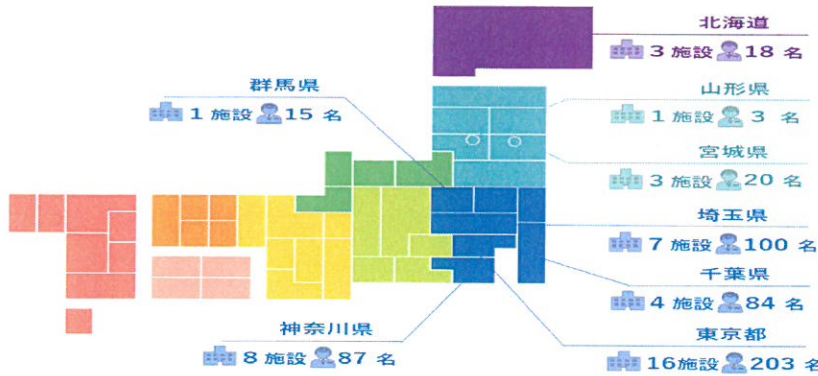

2. 求人に関する事項

募集職種	診療放射線技師	大学卒	専門・短大卒	説明会・病院見学	説明会 ■就職説明会 2024年7月28日(日) IMS Me-Lifeクリニック池袋 ※詳細はIMSグループLINE公式アカウントをご確認ください。	
	給与(予定額)	基本給※1 ¥192,500	¥190,000			住宅手当※2 ¥15,000 ¥15,000 施設手当※3 ¥6,000~8,500 ¥6,000~8,500 合計 ¥213,500~¥216,000 ¥211,000~¥213,500
待遇	※1 募集職種の国家試験の受験資格を取得した学校の基本給を適用します。 ※2 入寮者は¥12,000となります。寮の有無は病院まで直接お問い合わせ下さい。 ※3 配属施設により手当の金額が異なります。 当直・時間外手当等は別途支給します。 東北・北海道ブロックの給与については各病院まで直接お問い合わせください。			病院見学(参加必須)	ご希望の方はLINE公式アカウントもしくは各施設へ直接電話にてご予約ください ※遠方・複数施設見学希望の方は下記問合せにご相談ください。	
勤務地	IMSグループの各病院・施設 ※配属希望書に基づき決定します。					
勤務時間	基本 8:30~17:30 (各病院により異なります。)			採用試験	第1回 8月10日(土) @NBF 池袋タワー13階 第2回 9月8日(日) @NBF池袋タワー13階 第3回 10月12日(土) @NBF池袋タワー13階 第4回 11月16日(土) @未定 第5回 12月14日(土) @未定 ※年明け以降も開催の予定です。詳細は決まり次第お知らせします。 ※詳細確認および試験のエントリーはIMSグループLINE公式アカウントよりお願いします。	
休日・休暇	年間休日115日					
その他	賞与	年2回(7月・12月)		応募について	選考方法 筆記試験・面接試験 応募書類 ①履歴書②成績証明書 ※上記書類はIMSグループホームページよりダウンロードができます。 選考の流れ ①LINE公式アカウントにて採用試験の予約 ②応募書類③をLINE公式アカウントにてデータ提出・配属希望施設の登録(第6希望まで可能) ★提出期限:原則、試験日の5日前まで ③面接試験 ※応募書類④の原本をご持参ください ④合否の連絡(3週間以内で郵送通知予定)	
	昇給	年1回(4月)				
	通勤手当	6ヶ月分定期換算による実費支給				
	加入保険	健康保険・雇用保険・厚生年金・労災保険				
特記事項	受動喫煙防止措置:敷地内禁煙			問合せ先	IMSグループ本部事務局 人事部 中久保・永井 TEL:03-3965-5977(直通) E-mail: saio@ims.gr.jp	

診療放射線技師在籍施設

グループ内施設数
43 施設

グループ内技師数
約 **530** 名

IMSグループ放射線部では診療放射線技師約530名が在籍しており43施設で活躍しています。グループ内施設には「一般撮影」「CT」「MRI」「マンモグラフィ」「X線TV」「血管造影」「骨密度測定」「核医学(RI)」「放射線治療」などの装置が現在稼働しております。これらの最新医療機器を扱うには高度な知識と豊富な経験が必要です。各モダリティ研究会の開催、新人研修会など部門全体での教育体制も充実しており、グループならではの施設間の交流により幅広く診療放射線技師としてのスキルアップが望めます。そして板橋中央総合病院で【フォトンカウンティングCT】の導入、新松戸中央総合病院では【新松戸高精度放射線治療センター】の稼働など最新の機器で技術の習得が可能です。